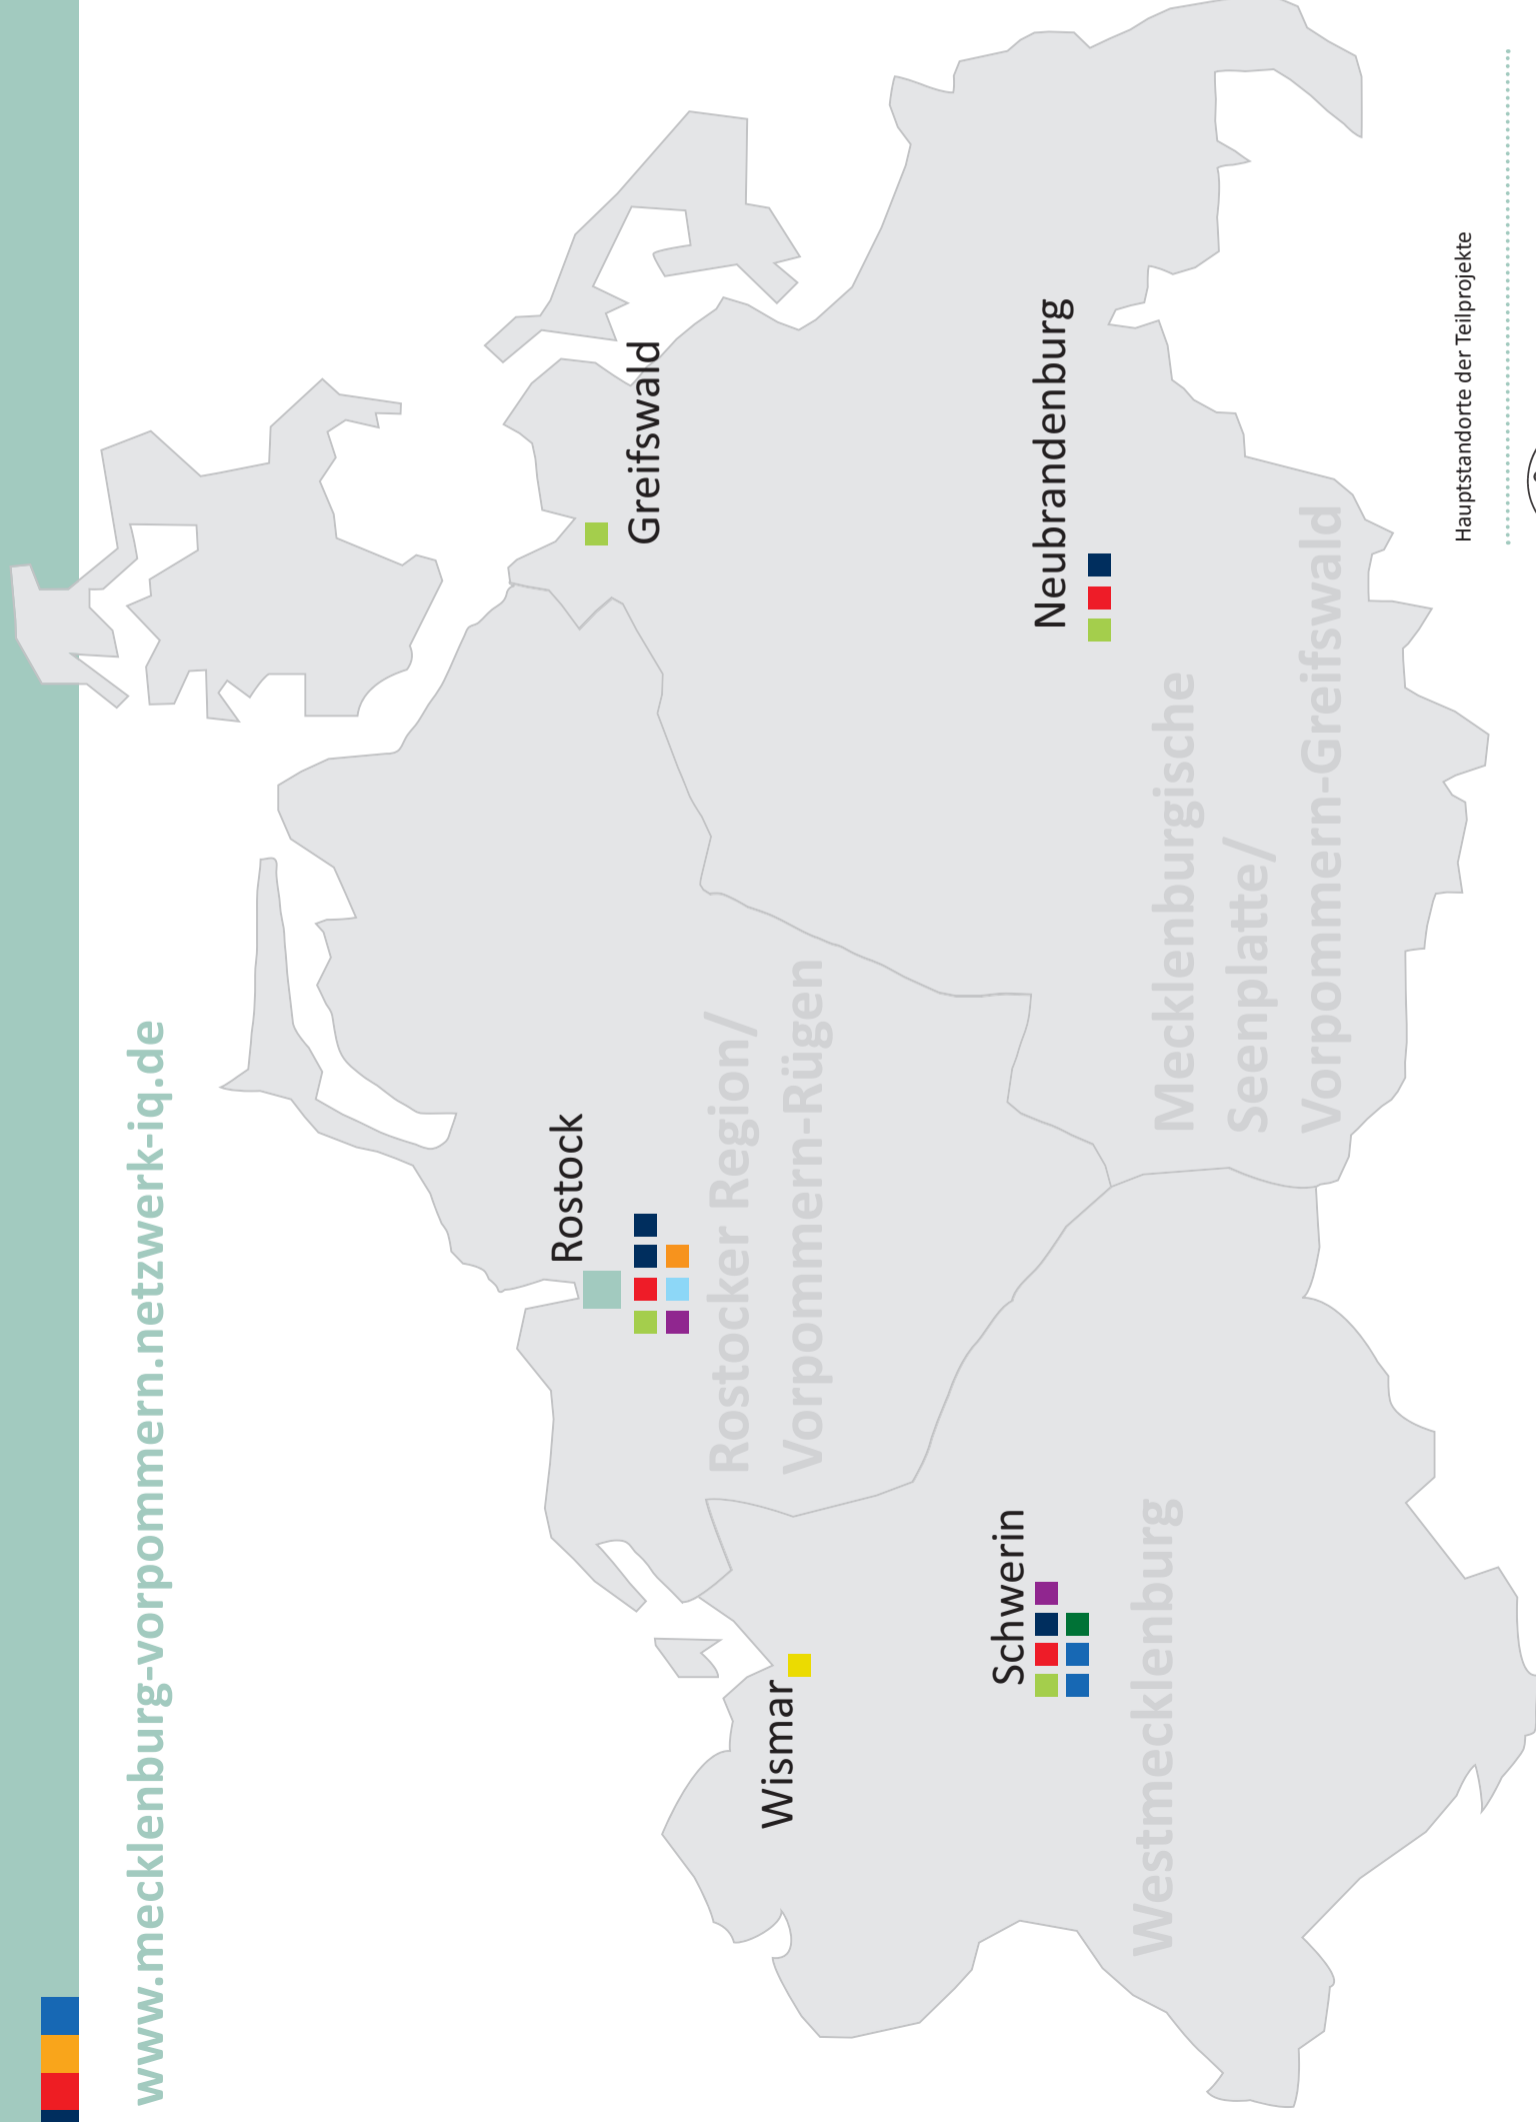

Die Angebote des IQ Netzwerks Mecklenburg-Vorpommern – alles auf einen Blick

www.mecklenburg-vorpommern.netzwerk-iq.de

- **IQ Servicestellen „Anerkennungs- und Qualifizierungsberatung“**
  VSP gGmbH, Schwerin; migra e.V., Rostock; genres e.V., Neubrandenburg & Greifswald
- **IQ Servicestellen „Interkulturelle Kompetenz und Willkommenskultur“**
  VSP gGmbH, Schwerin; migra e.V., Rostock; genres e.V., Neubrandenburg
- **Sprachliche Qualifizierung für ausländische Ärztinnen und Ärzte in Mecklenburg-Vorpommern**
  Ärztammer Mecklenburg-Vorpommern, Rostock
  ESF-gefördertes Projekt im Kontext des Anerkennungsgesetzes.
- **Sprachförderung für Medizinerinnen und Mediziner Mecklenburgische Seenplatte/Vorpommern-Greifswald**
  genres e.V., Neubrandenburg
  ESF-gefördertes Projekt im Kontext des Anerkennungsgesetzes.
- **Qualifizierungsmodul für reglementierte medizinische Berufe in Westmecklenburg (bis August 2017)**
  VSP - Verbund für Soziale Projekte gGmbH, Schwerin
- **Qualifizierungsmodul für reglementierte medizinische Berufe in der Region Rostock (bis August 2017)**
  Study in Germany Rostock e.V., Rostock
- **Jobbridge für Akademiker**
  Agentur der Wirtschaft GmbH, Schwerin
  ESF-gefördertes Projekt im Kontext des Anerkennungsgesetzes.
- **Brückenmaßnahmen für Akademikerinnen und Akademiker Region Rostock**
  AFZ Aus- und Fortbildungszentrum Rostock GmbH, Rostock
  ESF-gefördertes Projekt im Kontext des Anerkennungsgesetzes.
- **Anpassungsqualifizierung zur/zum staatlich anerkannten Erzieher/in &**
- **Sprachliche Anpassung für pädagogische Fachkräfte**
  Volkshochschulverband Mecklenburg-Vorpommern e.V., Schwerin
  ESF-geförderte Projekte im Kontext des Anerkennungsgesetzes.
- **Teilqualifizierung für Asylsuchende und Flüchtlinge mit Bleibeperspektive Rostocker Region**
  AFZ Aus- und Fortbildungszentrum Rostock GmbH, Rostock
- **Beratungshotline für Arbeitgeber – Infos zur Arbeitsmarktintegration von Flüchtlingen**
  Flüchtlingsrat Mecklenburg-Vorpommern e.V., Schwerin
- **Bildungsberatung für Studierende – Integration und qualifizierte Zuwanderung als Beitrag zur Fachkräftesicherung**
  Robert-Schmidt-Institut der Hochschule Wismar
- **Bildung und Qualifizierung von Migrantenselbstorganisations in Mecklenburg-Vorpommern**
  Förderverein des Migrantenrats der Hansestadt Rostock – FABRO e.V.

Hauptstandorte der Teilprojekte